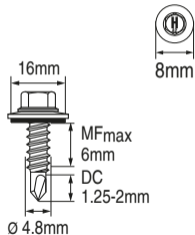

S-MD 51S 4.8x19

2166208