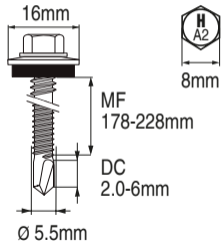

S-CD 53S 5.5x256

413397

Rostfrei / Inox / Stainless A2

2069088